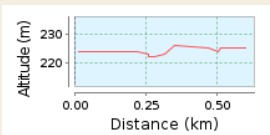

Schmidd

so-Bar

0.6 km (Einweg-Strecke)

Gesamtanstieg: 2 m, Gesamtabstieg: 2 m

Höhendifferenz 4 m (Höhe von: 222 m bis 226 m)